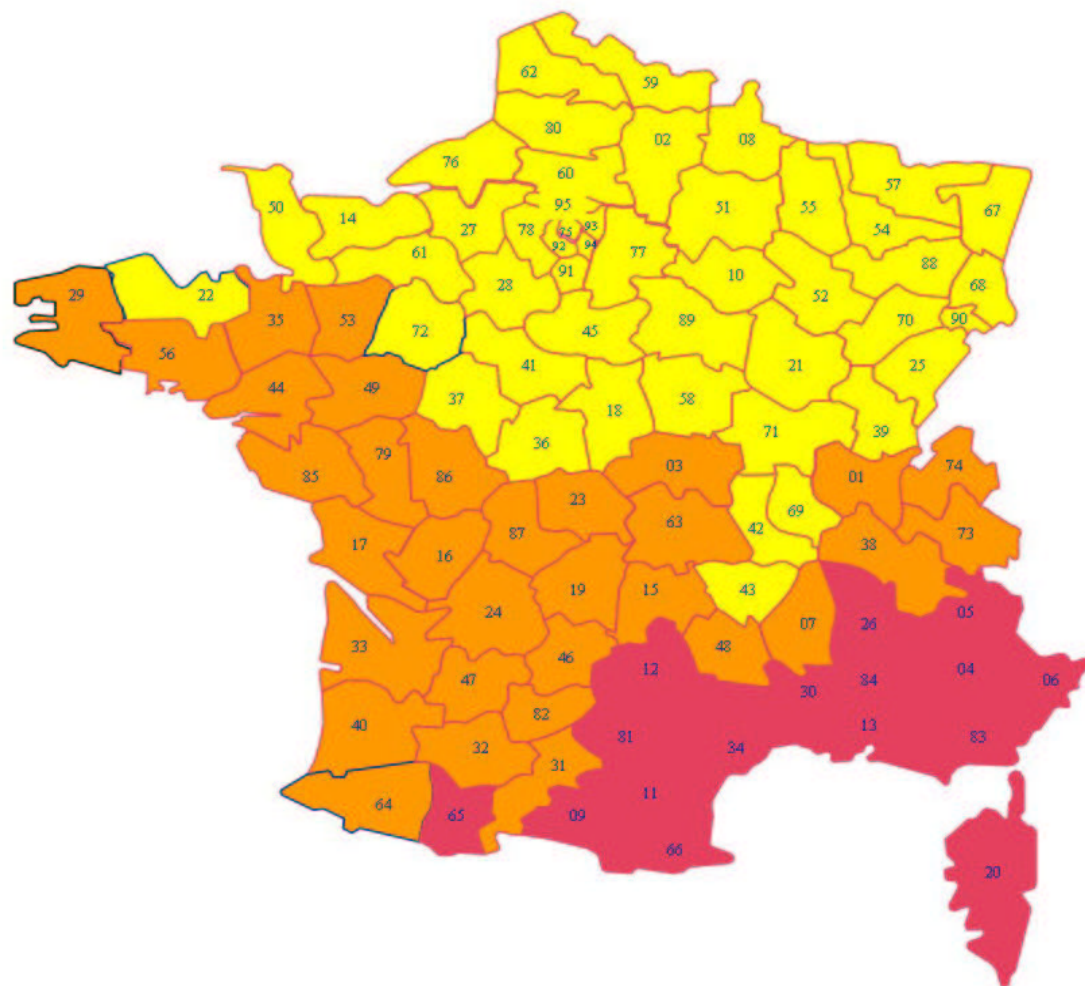

France - Ensoleillement hivernal (octobre à mars)

Heures d'ensoleillement
(kWh/m²/jour)

-  Zone 1 : 2,44 kWh/m²/j
-  Zone 2 : 1,62 kWh/m²/j
-  Zone 3 : 1,09 kWh/m²/j

Solargie