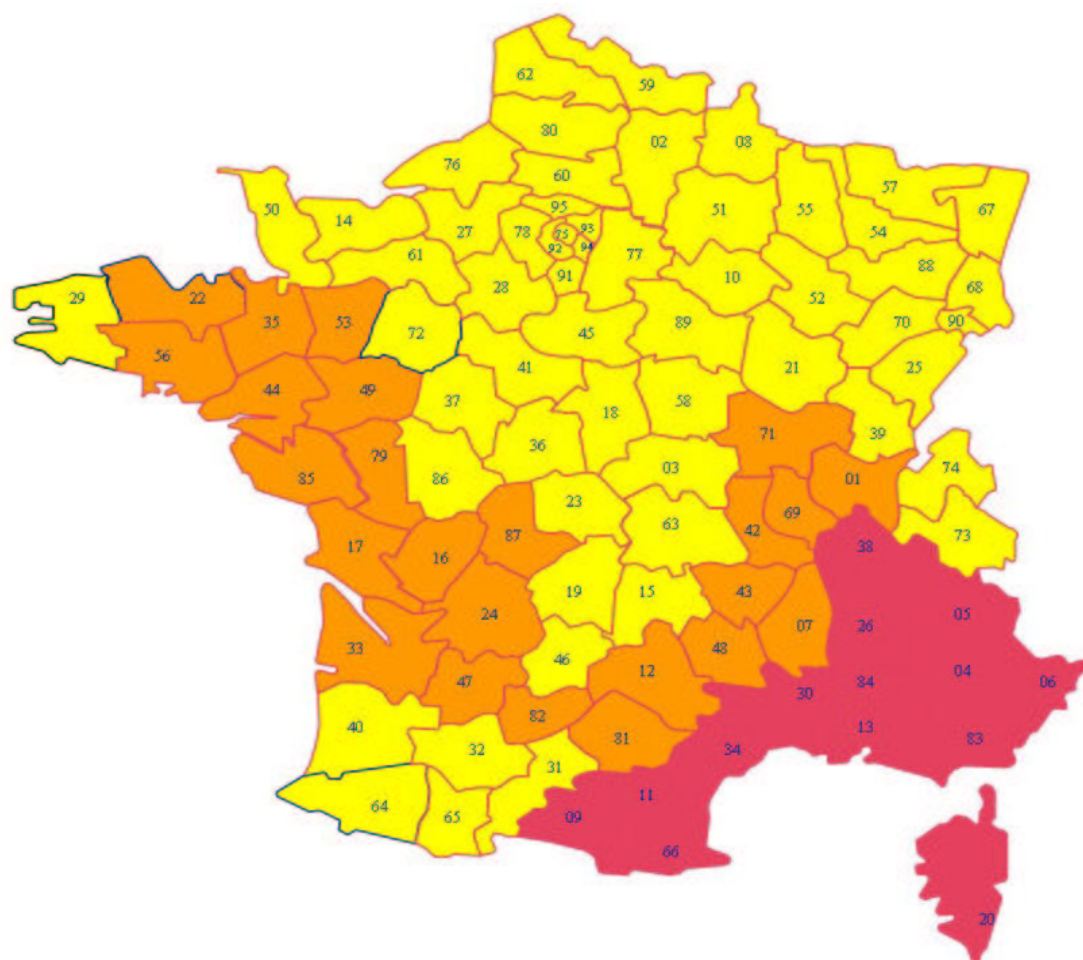

France - Ensoleillement d'été (avril à septembre)

Heures d'ensoleillement
(kWh/m²/jour)

-  Zone 1 : 5,44 kWh/m²/j
-  Zone 2 : 4,62 kWh/m²/j
-  Zone 3 : 3,83 kWh/m²/j